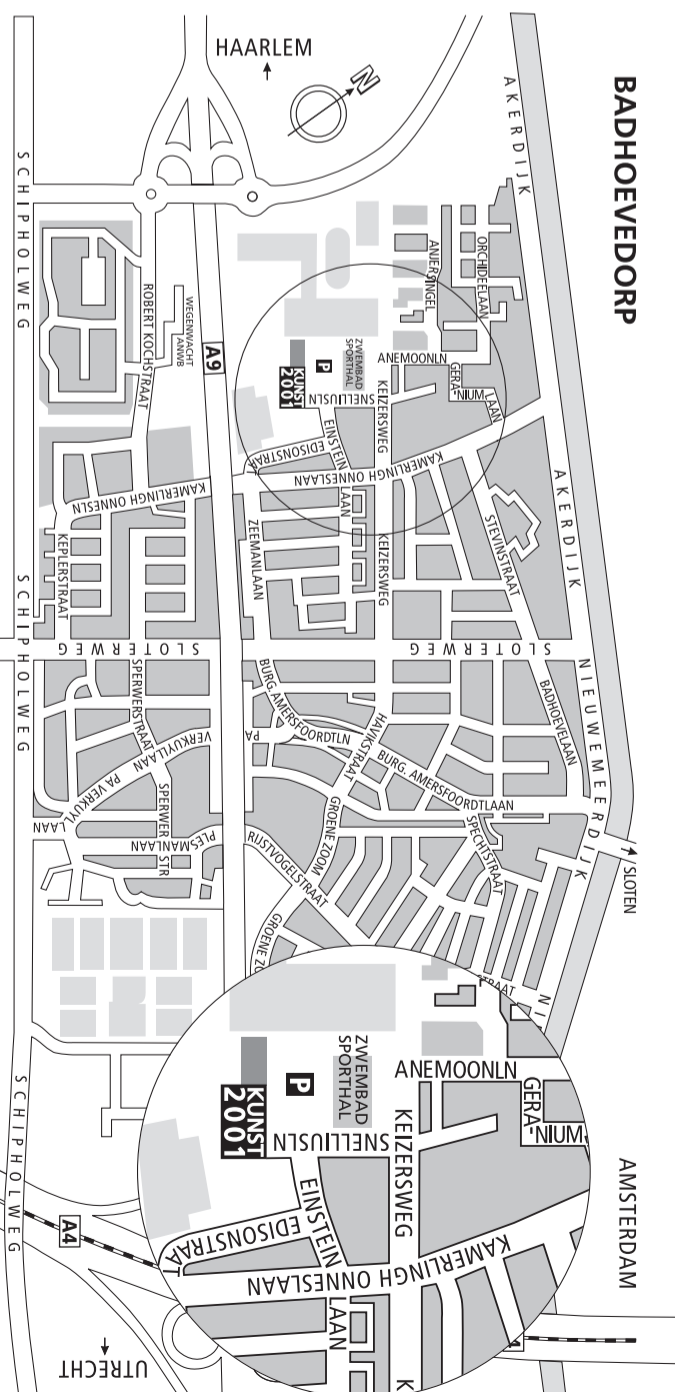

Galerie Kunst 2001 is gevestigd in het Dorpshuis aan de **Snelliuslaan 35 te Badhoevedorp** (nabij sporthal), tel. **020-659 66 93**. In Badhoevedorp kunt u de borden Zwembad en Dorpshuis volgen.
Bereikbaar per bus: va. Amsterdam lijn 145, halte hoek K. Onneslaan/Zeeanlaan en lijn 192, Sloterdijk/Schiphol, halte Burg. Amersfoortlaan; va. Haarlem lijn 236 richting Schiphol (N.B. niet op zondag), halte Zeeanlaan.
Bereikbaar per auto: va. Utrecht (A2) richting Amsterdam, dan A9 richting Haarlem, afslag Badhoevedorp. Va. Amsterdam: via Sloten door het dorp of via ringweg A10, daarna richting Den Haag/Schiphol (A4), dan A9 richting Haarlem, afslag Badhoevedorp. Va. Haarlem: A9 richting Amsterdam/Utrecht, afslag Badhoevedorp. Tevens bereikbaar vanaf de oude Schipholweg. Gratis parkeren.
De galerie is geopend op **vrijdag, zaterdag en zondag van 13.00 tot 17.00 uur** en buiten openingstijden 020-659 66 93.

Vriend worden?
Zie website
www.galeriekunst2001.nl

Postbus 163
1170 AD Badhoevedorp

**Galerie
Kunst
2001**