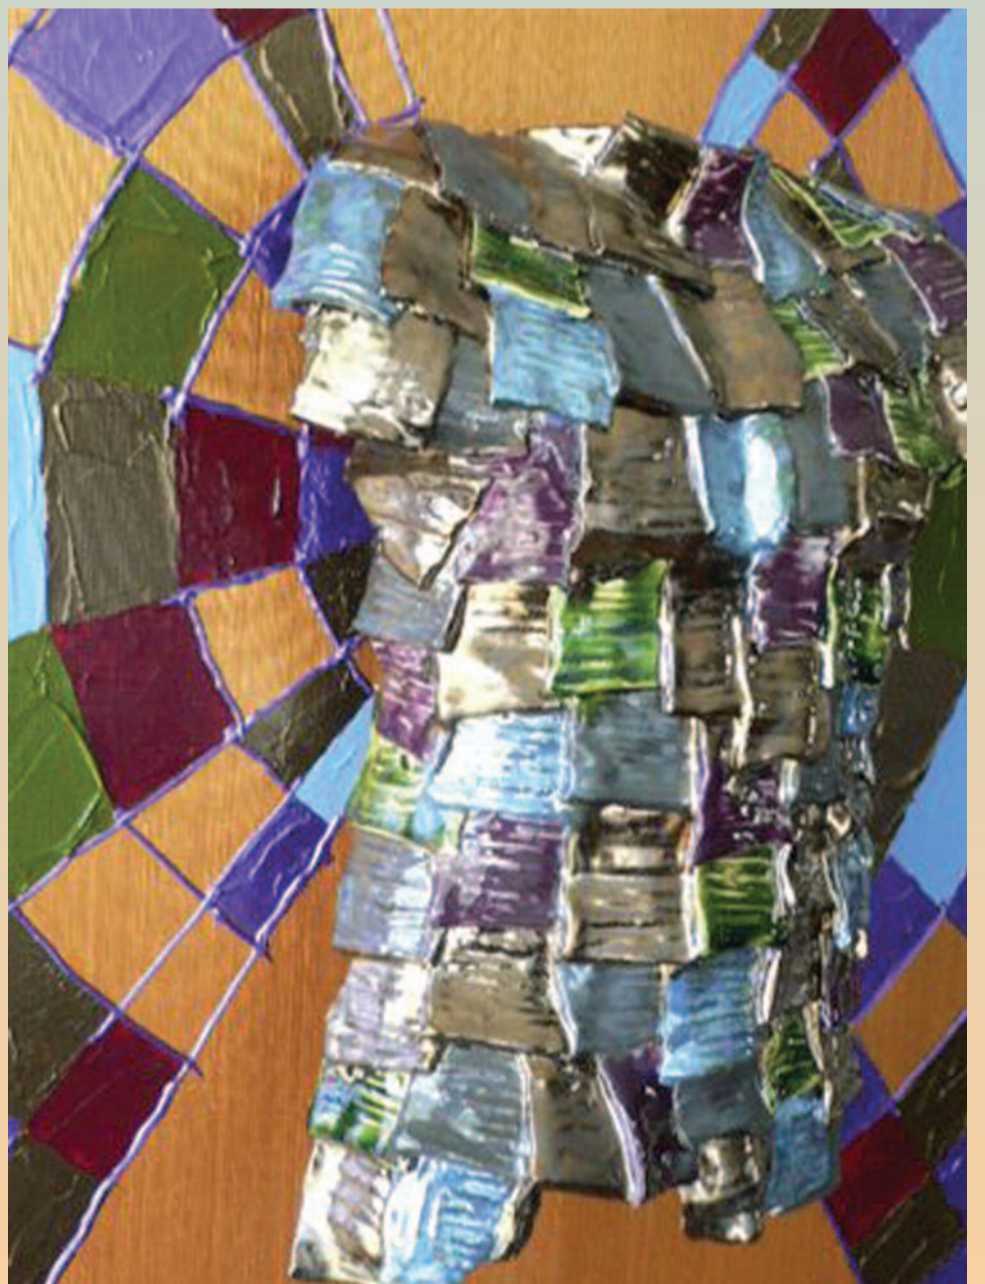

Galerie Kunst 2001
Dorpshuis Snelliuslaan 35
Badhoevedorp

Galerie
Kunst
2001

telefoon Galerie: 020-659 66 93
openingstijden:
vrijdag, zaterdag en zondag 13-17 uur

of op afspraak:
020-659 20 71
www.galeriekunst2001.nl