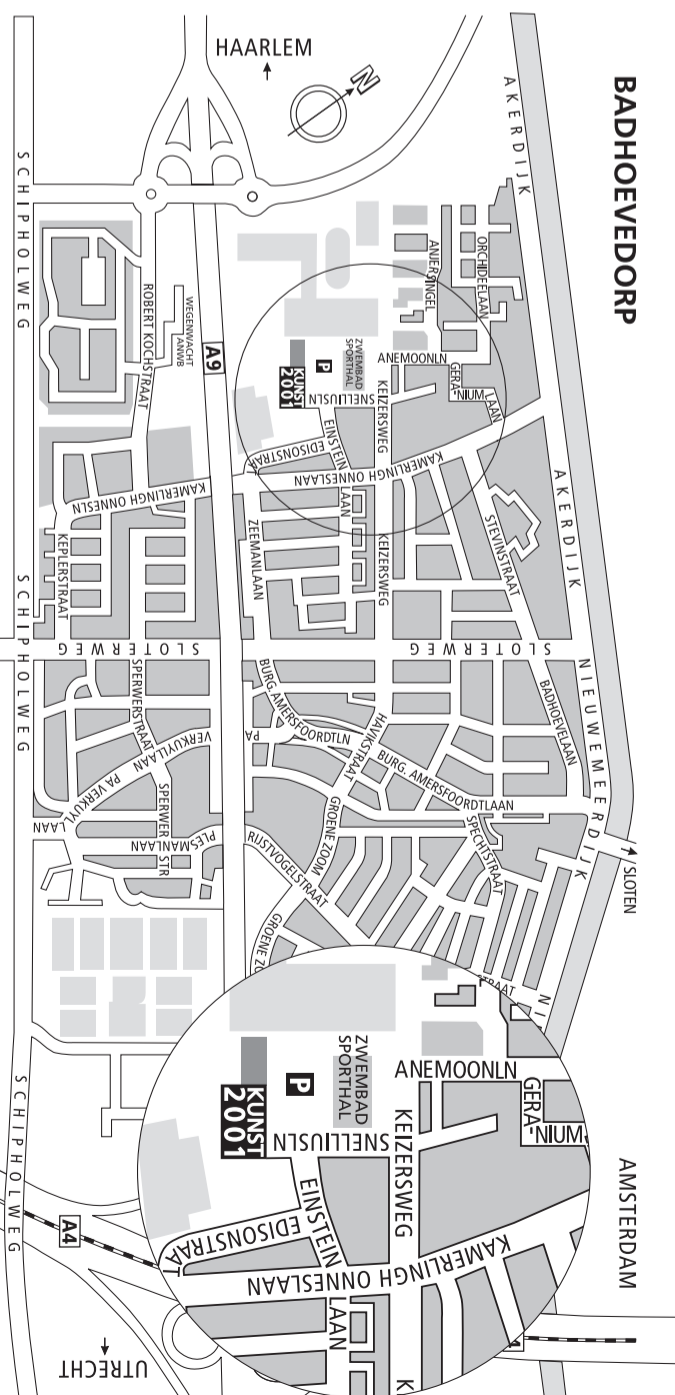

Galerie Kunst 2001 is gevestigd in het Dorpshuis aan de **Snelliuslaan 35 te Badhoevedorp** (nabij sporthal), tel. **020-659 66 93**. In Badhoevedorp kunt u de horden Zwembad en Dorpshuis volgen.

Bereikbaar per bus: va. Amsterdam lijn 145, halte hoek K. Onneslaan/Zwembad en Dorpshuis volgen.

Bereikbaar per auto: va. Utrecht (A2) richting Amsterdam, dan A9 richting Haarlem, afslag Badhoevedorp, via Amsterdijk, richting Haarlem, afslag Badhoevedorp, Va. Haarlem: A9 richting Amsterdam/Utrecht, afslag Badhoevedorp. Tevens bereikbaar vanaf de oude Schipholweg. Gratis parkeren.

De galerie is geopend op **vrijdag, zaterdag en zondag van 13.00 tot 17.00 uur** en buiten openingstijden 020-659 66 93.

Vriend worden?
Zie website
www.galeriekunst2001.nl

Postbus 163
1170 AD Badhoevedorp

**Galerie
Kunst
2001**