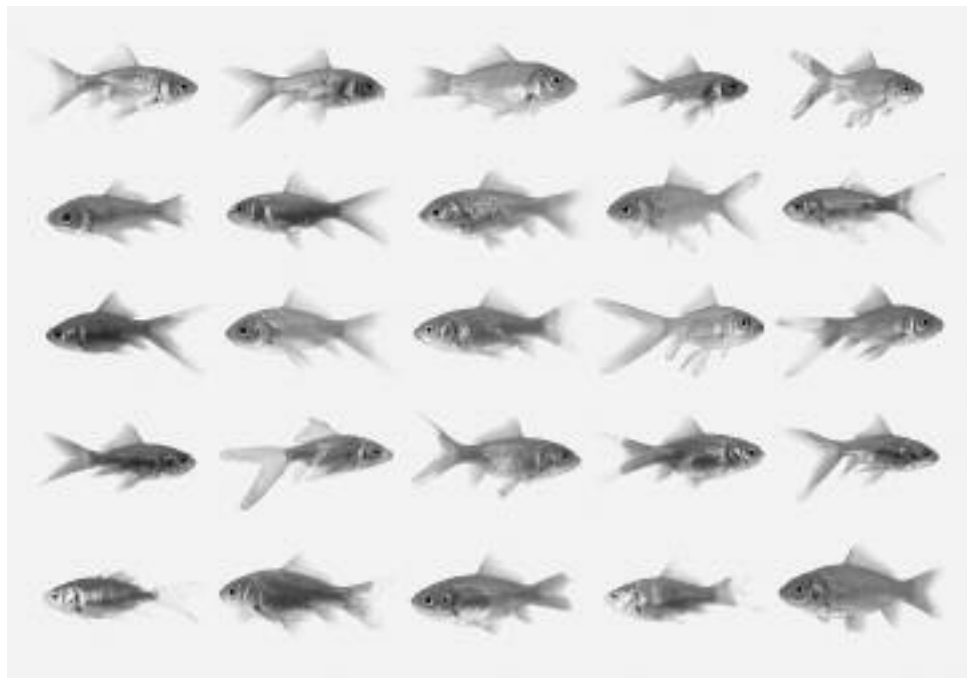

U I T N O D I G I N G

EXPOSITIE

[ONDERHUIDS]

SABRINA METSELAAR INSTALLATIES EN SCHILDERIEN PETER JANSSEN FOTO-INSTALLATIES

Van vrijdag 17 februari tot en met zondag 25 maart 2012 wordt in Galerie Kunst 2001 de tentoonstelling "Onderhuids" gehouden met installaties en schilderijen van Sabrina Metselaar en Foto-installaties van Peter Janssen. Beide kunstenaars zoeken de grenzen op in tegenstellingen die zich rondom hen voordoen in een door hen verafschuwde, maar toch verwondering opwekkende wereld, en proberen in die chaos aan indrukken orde te scheppen. De tentoonstelling wordt geopend op zondag 19 februari om 16.00 uur

Sabrina Metselaar studeerde af aan Nimeto Utrecht met reclame en presentatie, aan de Hogeschool voor de Kunsten te Utrecht met schilderen en met Glasvormgeving aan de Rietveld Academie te Amsterdam. Inhoudelijk ontstaat haar werk vrijwel altijd uit de verbijstering over de griezelige dunne grens tussen (nieuw) leven en dood, en haar enorme gevoel van machteloosheid daarover. De materie is voortdurend in beweging, zowel in levende als dode wezens. Het belangrijkste waar organismen mee bezig zijn is overleven. Het lichaam is steeds meer maakbaar en de grenzen worden verlegd. Als kunstenaar wil zij op de grens balanceren, tussen aantrekken en afstoten, tussen koesteren en kwellen, tussen macht en onmacht, tussen leven en dood. Zij wordt gefascineerd door de schimmige grens tussen het goede en het kwade, verschijnselen die thuishoren in een wereld die men verafschuwde, maken haar alert.