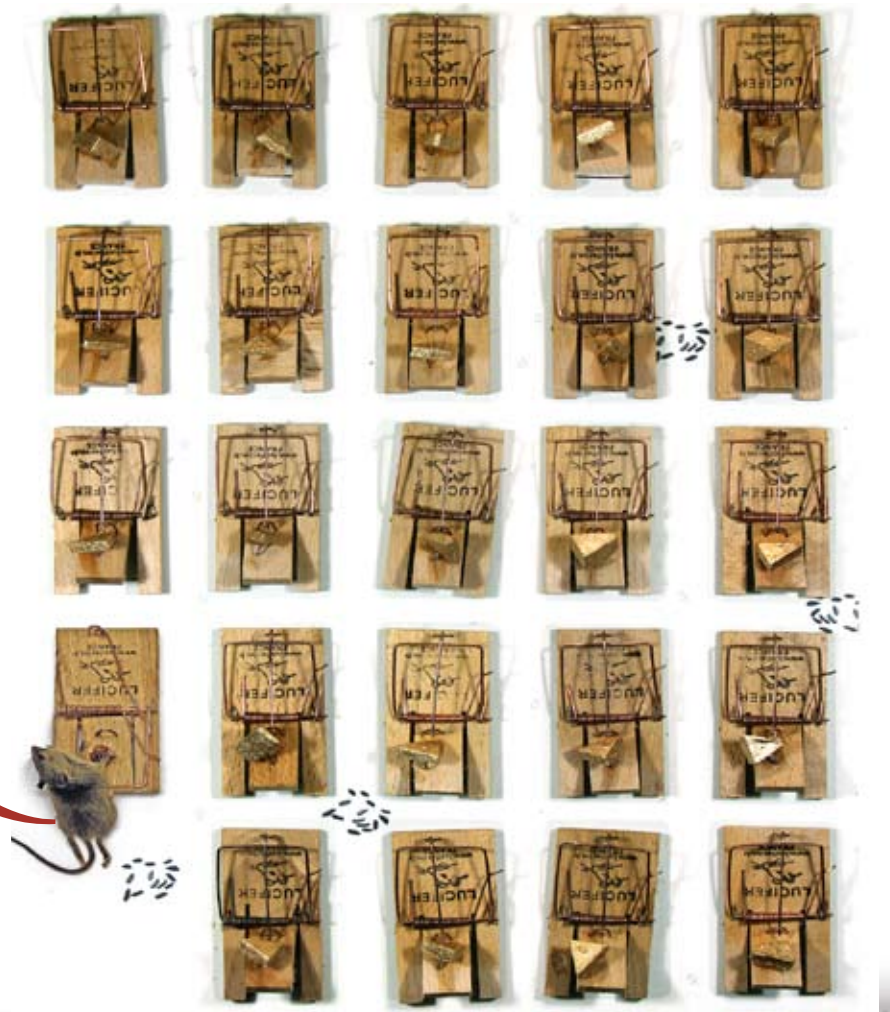

U I T N O D I G I N G

EXPOSITIE

[ONDERHUIDS]

SABRINA METSELAAR INSTALLATIES EN SCHILDERIEN PETER JANSSEN FOTO-INSTALLATIES

Van vrijdag 17 februari tot en met zondag 25 maart 2012 wordt in Galerie Kunst 2001 de tentoonstelling "Onderhuids" gehouden met installaties en schilderijen van Sabrina Metselaar en Foto-installaties van Peter Janssen. Beide kunstenaars zoeken de grenzen op in tegenstellingen die zich rondom hen voordoen in een door hen verafschuwde, maar toch verwondering opwekkende wereld, en proberen in die chaos aan indrukken orde te scheppen. De tentoonstelling wordt geopend op zondag 19 februari om 16.00 uur

Sabrina Metselaar studeerde af aan Nimeto Utrecht met reclame en presentatie, aan de Hogeschool voor de Kunsten te Utrecht met schilderen en met Glasvormgeving aan de Rietveld Academie te Amsterdam. Inhoudelijk ontstaat haar werk vrijwel altijd uit de verbijstering over de griezelige dunne grens tussen (nieuw) leven en dood, en haar enorme gevoel van machteloosheid daarover. De materie is voortdurend in beweging, zowel in levende als dode wezens. Het belangrijkste waar organismen mee bezig zijn is overleven. Het lichaam is steeds meer maakbaar en de grenzen worden verlegd. Als kunstenaar wil zij op de grens balanceren, tussen aantrekken en afstoten, tussen koesteren en kwellen, tussen macht en onmacht, tussen leven en dood. Zij wordt gefascineerd door de schimmige grens tussen het goede en het kwade, verschijnselen die thuishoren in een wereld die men verafschuwde, maken haar alert.