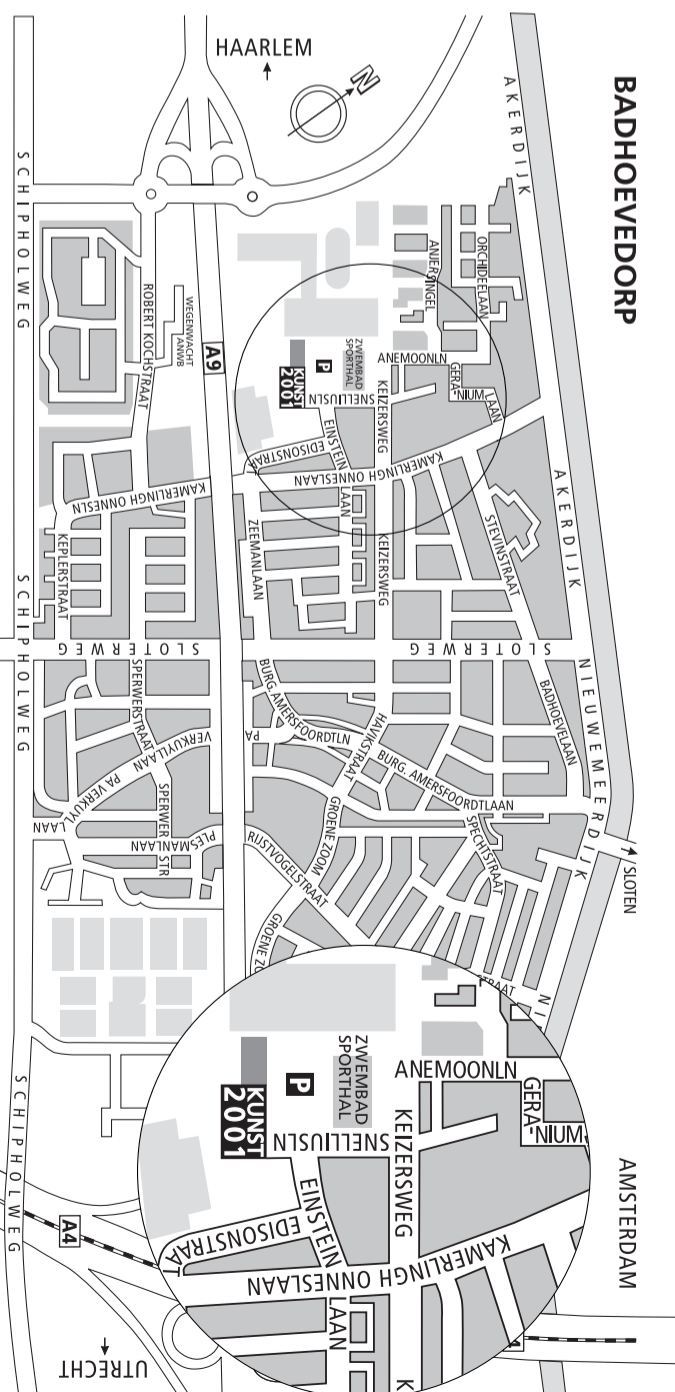

Vitrineverkoop met tuinkeramik van Evert de Graaf Bierbrouwer uit Hoofddorp tot en met 25 maart

DE TENTOONSTELLING WORDT GEOPEND OP ZONDAG 19 FEBRUARI OM 16.00 UUR

Uw aanwezigheid bij deze opening wordt zeer op prijs gesteld.