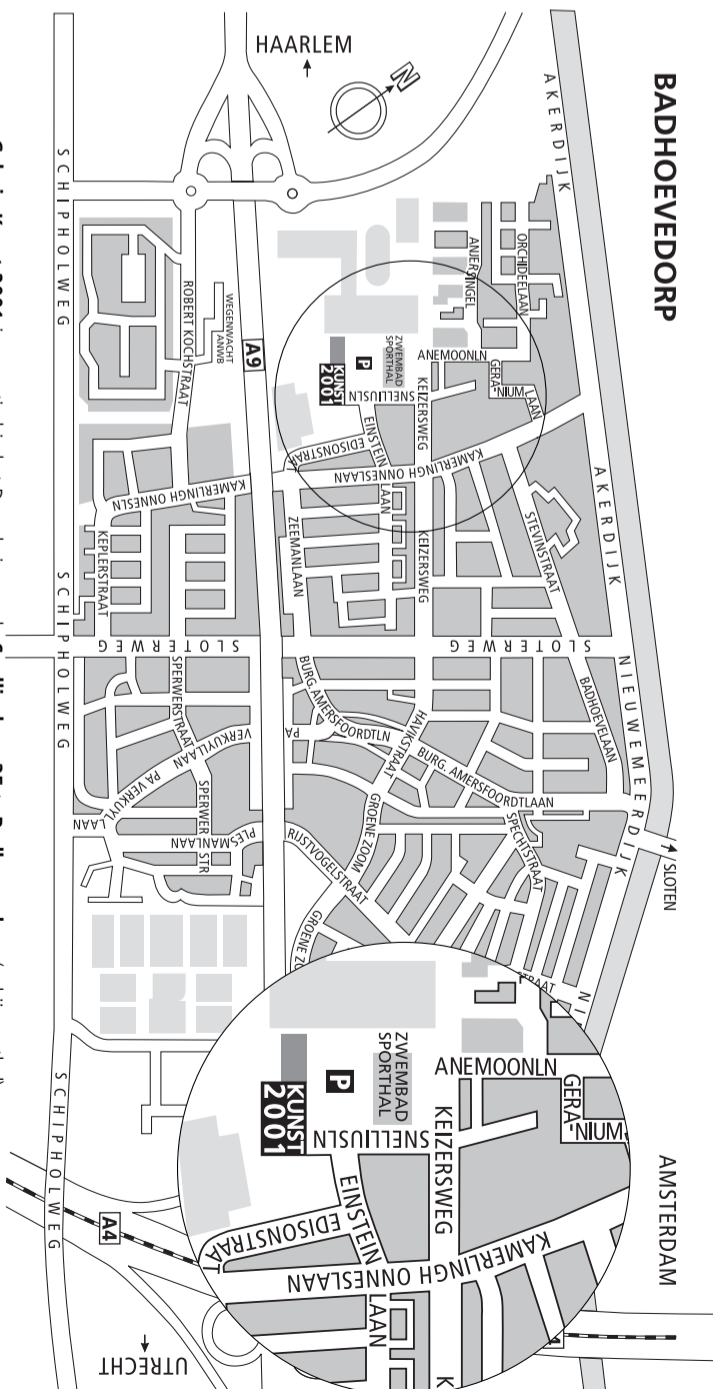

Postbus 163
1170 AD Badhoevedorp

Galerie
Kunst
2001

Galerie Kunst 2001 is gevestigd in het Dorpshuis aan de **Snelliuslaan 35 te Badhoevedorp** (nabij sporthal), tel. **020-659 66 93**. In Badhoevedorp kunt u de borden Politie, Zwembad en Dorpshuis volgen.
Bereikbaar per bus: va. Amsterdam lijn 145, halte hoek K. Onneslaan/Zeehuizenlaan en lijn 192, Sloterdijk/Schiphol, halte Burg. Amersfoordlaan; va. Haarlem lijn 236 richting Schiphol (N.B. niet op zondag), halte Zeehuizenlaan.
Bereikbaar per auto: va. Utrecht (A2) richting Amsterdam, dan A9 richting Haarlem, afslag Badhoevedorp. Va. Amsterdam: via Sloten door het dorp of via ringweg A10, daarna richting Den Haag/Schiphol (A4), dan A9 richting Haarlem, afslag Badhoevedorp. Va. Haarlem: A9 richting Amsterdam/Utrecht, afslag Badhoevedorp. Tevens bereikbaar vanaf de oude Schipholweg. Gratis parkeren.
De galerie is geopend op **vrijdag, zaterdag en zondag van 13.00 tot 17.00 uur** en buiten openingstijden 020-659 20 71.