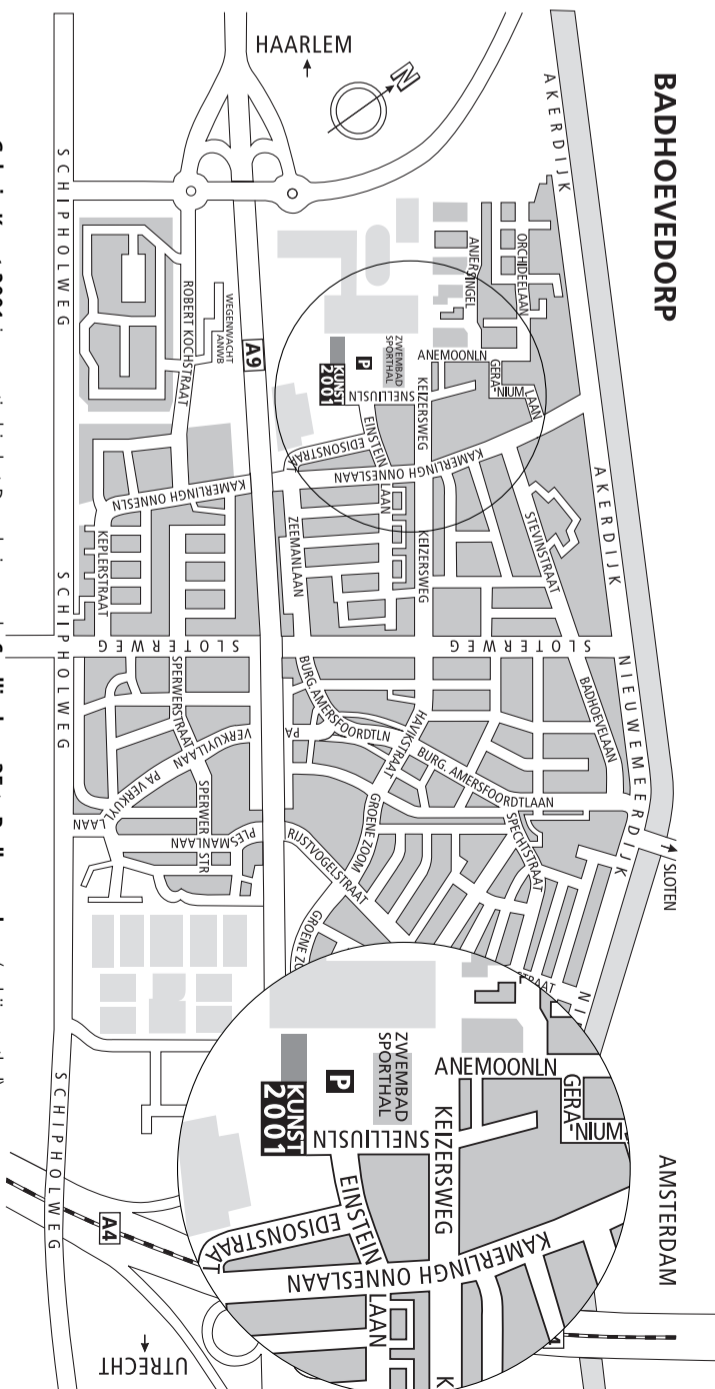

DE TENTOONSTELLING WORDT GEOPEND OP ZONDAG 3 OKTOBER OM 16.00 UUR.
Uw aanwezigheid bij deze opening wordt zeer op prijs gesteld.

Galerie Kunst 2001

Postbus 163
 1170 AD Badhoevedorp

Galerie Kunst 2001

Galerie Kunst 2001 is gevestigd in het Dorpshuis aan de **Snelliuslaan 35 te Badhoevedorp** (nabij sporthal), tel. **020-659 66 93**. In Badhoevedorp kunt u de borden Politie, Zwembad en Dorpshuis volgen.
Bereikbaar per bus: va. Amsterdam lijn 145, halte hoek K. Onneslaan/Zeehuizenlaan en lijn 192, Sloterdijk/Schiphol, halte Burg. Amersfoordlaan; va. Haarlem lijn 236 richting Schiphol (N.B. niet op zondag), halte Zeehuizenlaan.
Bereikbaar per auto: va. Utrecht (A2) richting Amsterdam, dan A9 richting Haarlem, afslag Badhoevedorp. Va. Amsterdam: via Sloten door het dorp of via ringweg A10, daarna richting Den Haag/Schiphol (A4), dan A9 richting Haarlem, afslag Badhoevedorp. Va. Haarlem: A9 richting Amsterdam/Utrecht, afslag Badhoevedorp. Tevens bereikbaar vanaf de oude Schipholweg. Gratis parkeren.
 De galerie is geopend op **vrijdag, zaterdag en zondag van 13.00 tot 17.00 uur** en buiten openingstijden 020-659 20 71.