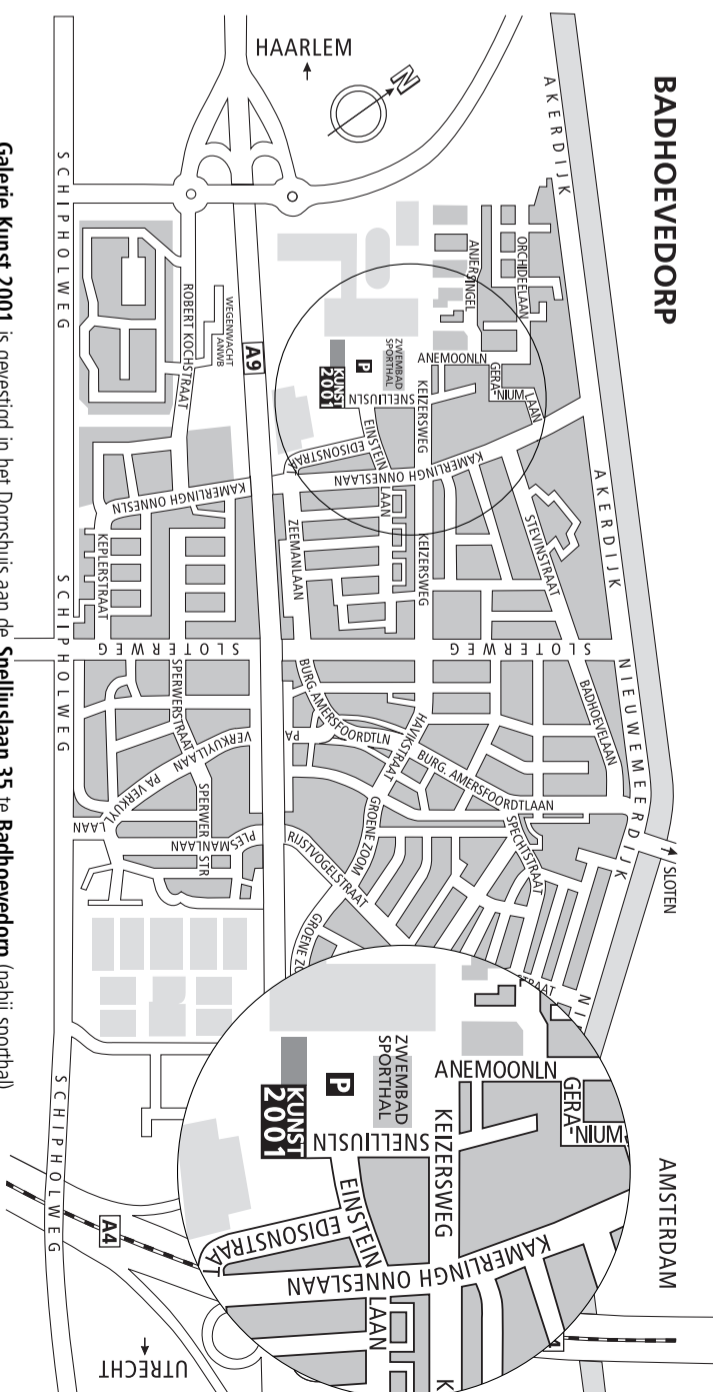

Postbus 163
1170 AD Badhoevedorp

Galerie
Kunst
2001

Galerie Kunst 2001 is gevestigd in het Dorpshuis aan de **Snelliuslaan 35 te Badhoevedorp** (nabij sporthal), tel. 020-659 66 93. In Badhoevedorp kunt u de horden Zwembad en Dorpshuis volgen.
Bereikbaar per bus: va. Amsterdam lijn 145, halte hoek K. Onneslaan/Zwembad en lijn 192, Sloterdijk/Schiphol, halte Burg. Amersfoortlaan, va. Haarlem lijn 236 richting Schiphol (N.B. niet op zondag), halte Zeemanlaan.
Bereikbaar per auto: va. Utrecht (A2) richting Amsterdam, dan A9 richting Haarlem, afslag Badhoevedorp.
Va. Amsterdam: via Sloten door het dorp of via ringweg A10, daarna richting Den Haag/Schiphol (A4), dan A9 richting Haarlem, afslag Badhoevedorp. Va. Haarlem: A9 richting Amsterdam/Utrecht, afslag Badhoevedorp. Tevens bereikbaar vanaf de oude Schipholweg. Gratis parkeren.
De galerie is geopend op **vrijdag, zaterdag en zondag van 13.00 tot 17.00 uur** en buiten openingstijden 020-659 66 93.

Vriend worden?
Zie website
www.galeriekunst2001.nl