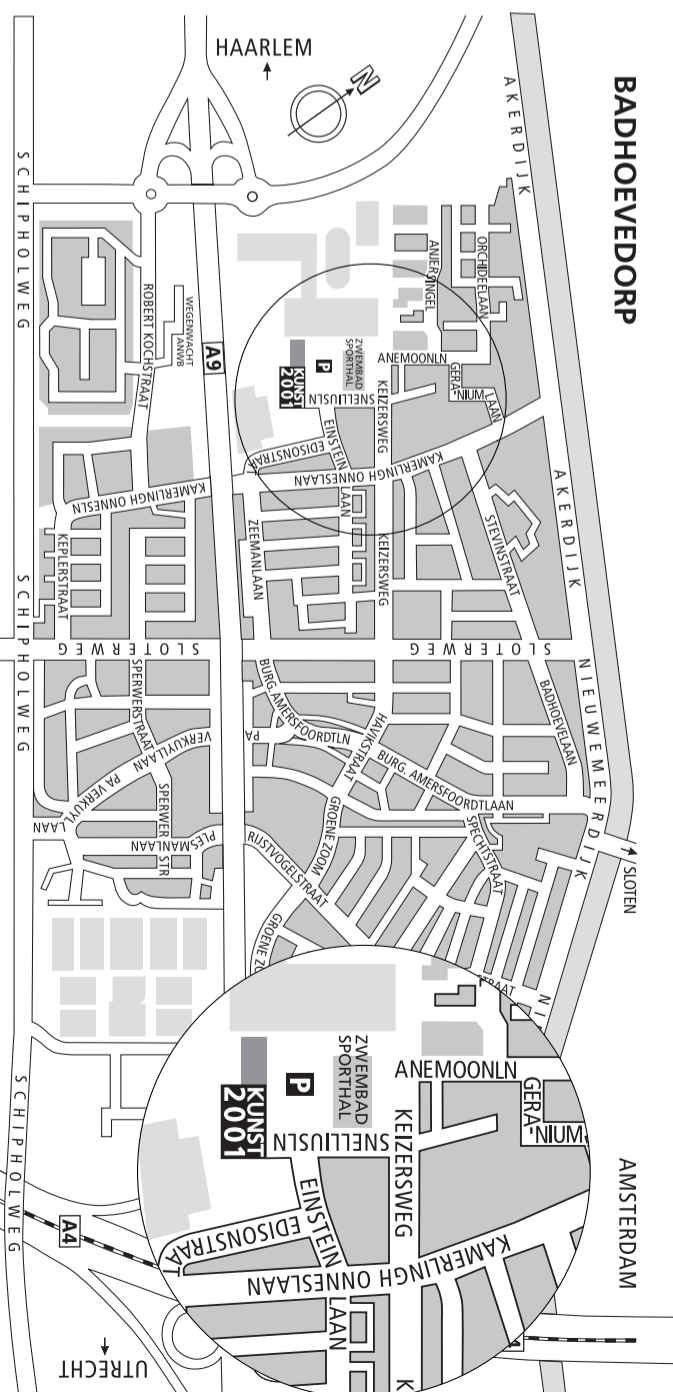

Postbus 163
1170 AD Badhoevedorp

Galerie
Kunst
2001

Galerie Kunst 2001 is gevestigd in het Dorpshuis aan de Snelliuslaan 35 te Badhoevedorp (nabij sporthal), tel. 020-659 66 93. In Badhoevedorp kunt u de horden Zwembad en Dorpshuis volgen.
Bereikbaar per bus: va. Amsterdam lijn 145, halte hoek K. Onneslaan/Zwembad en lijn 192, Sloterdijk/Schiphol, halte Burg. Amersfoortlaan, va. Haarlem lijn 236 richting Schiphol (N.B. niet op zondag), halte Zeemanlaan.
Bereikbaar per auto: va. Utrecht (A2) richting Amsterdam, dan A9 richting Haarlem, afslag Badhoevedorp.
Va. Amsterdam: via Sloten door het dorp of via ringweg A10, daarna richting Den Haag/Schiphol (A4), dan A9 richting Haarlem, afslag Badhoevedorp. Va. Haarlem: A9 richting Amsterdam/Utrecht, afslag Badhoevedorp. Tevens bereikbaar vanaf de oude Schipholweg. Gratis parkeren.
De galerie is geopend op vrijdag, zaterdag en zondag van 13.00 tot 17.00 uur en buiten openingstijden 020-659 66 93.

Vriend worden?
Zie website
www.galeriekunst2001.nl